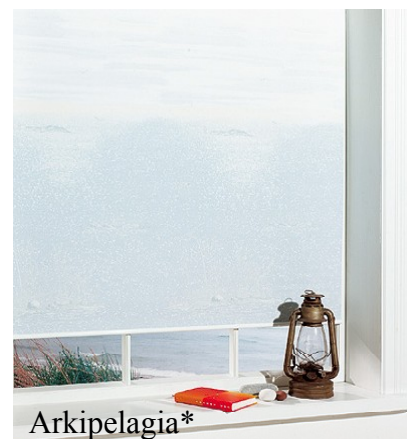

Arkipelagia*